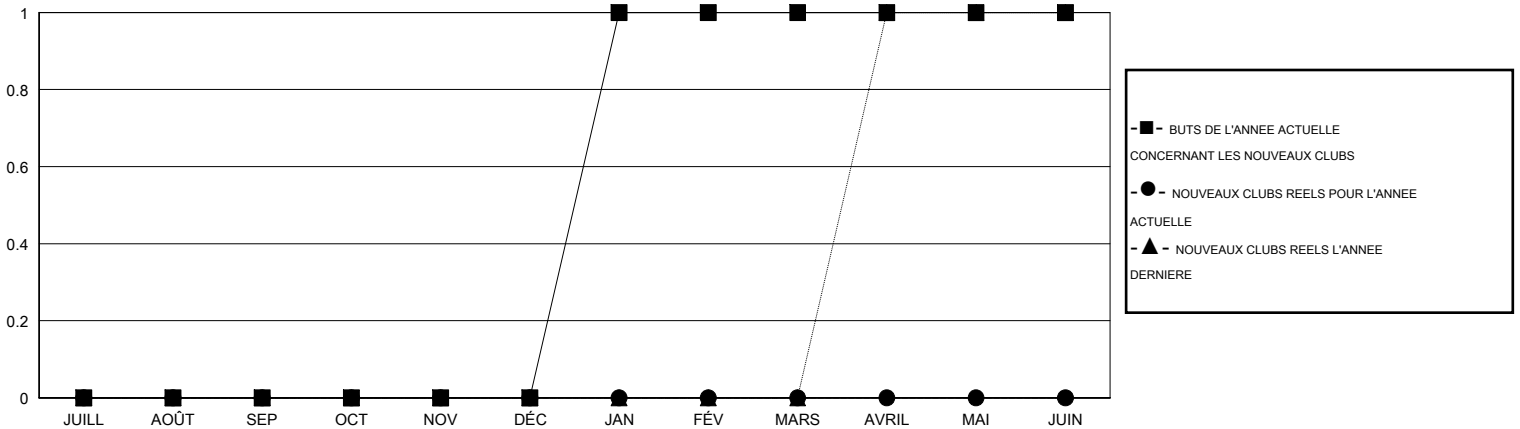

MONTHLY MEMBERSHIP PROGRESS REPORT

District 103CS

Results as of: 4/30/2016

GMT: Jean-Jacques STOFFEL-MUNCK

LIEU FRANCE

RC EME 4

Clubs					Membres				
RESULTATS POUR 2015-2016					RESULTATS POUR 2015-2016				
TRIMESTRE	BUT CONCERNANT LES NOUVEAUX CLUBS	NOUVEAUX CLUBS	CLUBS ANNULÉS	GAIN NET/PERTE NETTE	TRIMESTRE	BUT CONCERNANT LES NOUVEAUX MEMBRES	MEMBRES FONDATEURS ET NOUVEAUX AJOUTÉS	MEMBRES RADIÉS	GAIN NET/PERTE NETTE
JUILL/AOÛT/SEP	0	0	1	-1	JUILL/AOÛT/SEP	5	40	36	4
OCT/NOV/DÉC	0	0	0	0	OCT/NOV/DÉC	2	23	42	-19
JAN/FÉV/MARS	1	0	0	0	JAN/FÉV/MARS	57	59	51	8
AVRIL/MAI/JUIN	0	0	0	0	AVRIL/MAI/JUIN	-21	14	6	8

BUTS ET NOUVEAUX CLUBS REELS - CUMULATIF