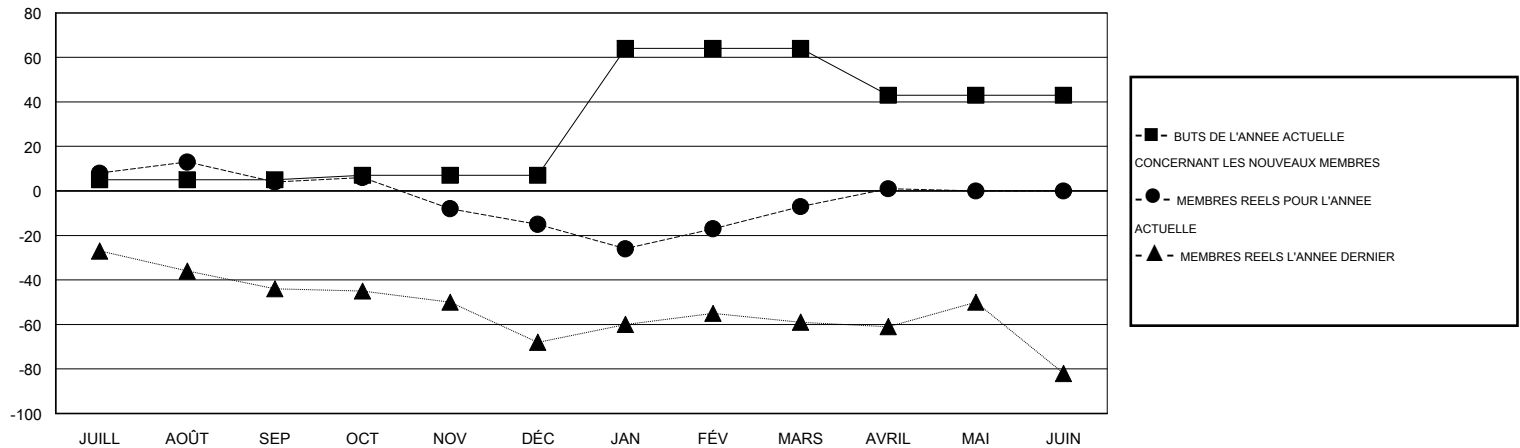

MONTHLY MEMBERSHIP PROGRESS REPORT

District 103CS

Results as of: 4/30/2016

GMT: Jean-Jacques STOFFEL-MUNCK

LIEU FRANCE

RC EME 4

Clubs					Membres				
RESULTATS POUR 2015-2016					RESULTATS POUR 2015-2016				
TRIMESTRE	BUT CONCERNANT LES NOUVEAUX CLUBS	NOUVEAUX CLUBS	CLUBS ANNULÉS	GAIN NET/PERTE NETTE	TRIMESTRE	BUT CONCERNANT LES NOUVEAUX MEMBRES	MEMBRES FONDATEURS ET NOUVEAUX AJOUTÉS	MEMBRES RADIÉS	GAIN NET/PERTE NETTE
JUILL/AOÛT/SEP	0	0	1	-1	JUILL/AOÛT/SEP	5	40	36	4
OCT/NOV/DÉC	0	0	0	0	OCT/NOV/DÉC	2	23	42	-19
JAN/FÉV/MARS	1	0	0	0	JAN/FÉV/MARS	57	59	51	8
AVRIL/MAI/JUIN	0	0	0	0	AVRIL/MAI/JUIN	-21	14	6	8

BUTS ET NOUVEAUX CLUBS REELS - CUMULATIF

BUTS ET MEMBRES REELS - CUMULATIF

CLUBS RADIÉS: 1	57 CLUBS OF 94 ONT AJOUTE 1 OU PLUSIEURS NOUVEAUX MEMBRES	DISTRIBUTION PAR SEXE
		HOMME 2,125 (83.46%)
		FEMME 421 (16.54%)
MEMBRES RADIÉS	CLIQUER ICI POUR AVOIR LES DONNEES DE L'EVALUATION DE SANTE	MEMBRES D'UNITE FAMILIALE 28
DECEDE 14		CHEF DE FAMILLE 14
CLUB ANNULE 0		N'EST PAS CHEF DE FAMILLE 14
AUTRE 121		
TOTAL 135		